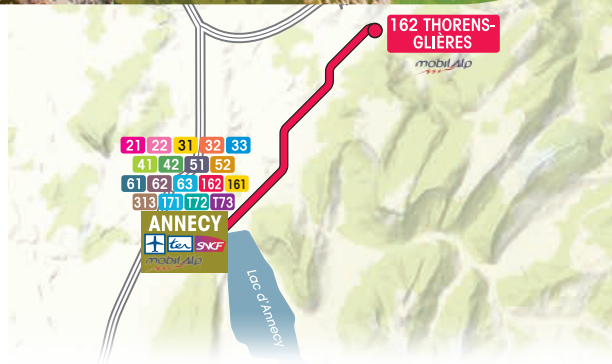

lihsa

PHILIBERT
TRANSPORT